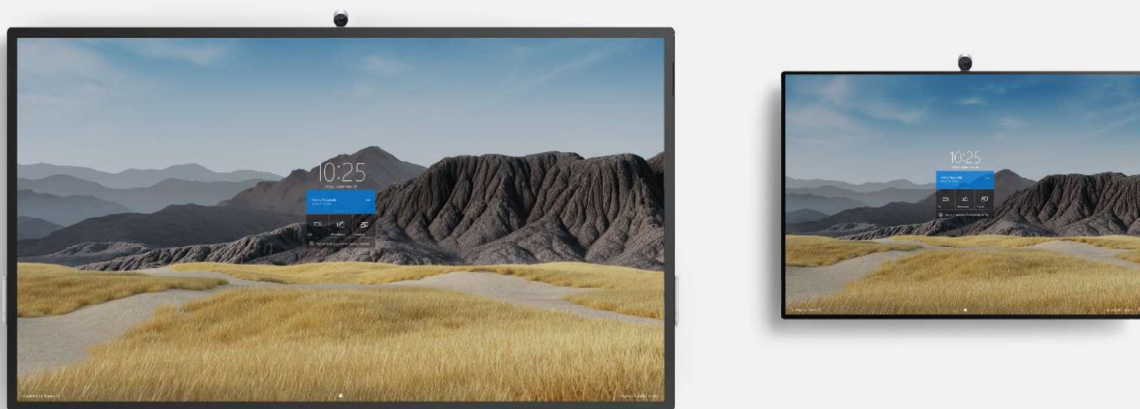

Microsoft Surface Hub 2S Familie

Datenblatt

September 2020

Surface Hub 2S 85 Zoll ab Januar 2021 erhältlich. Abbildungen zeigen Vorabversion. Produkt und Funktionalitäten können sich ändern und je nach Land/Region abweichen. Produkte und Funktionalitäten unterliegen behördlichen Zertifizierungen/Genehmigungen. Verkaufstermin und Auslieferung hängen von der Einhaltung der geltenden Anforderungen ab.

Mit der Surface Hub 2S-Produktfamilie ermöglichen Sie Teamarbeit, egal von welchem Standort aus. Ob räumlich getrennt oder am selben Ort, aus dem Einzelbüro oder dem Besprechungsraum: Surface Hub 2S, die Microsoft Teams-zertifizierte Plattform für Besprechungen und moderne Zusammenarbeit, bringt Menschen zusammen, wo auch immer sie sich befinden – für uneingeschränkte Kommunikation und Zusammenarbeit.

Top-Funktionalitäten und Vorteile

Für mehr Nähe bei Remote-Meetings. Verbinden Sie räumlich getrennte Teammitglieder mit dieser leistungsstarken, Microsoft Teams-zertifizierten Plattform für Besprechungen und Zusammenarbeit, ganz gleich, ob Sie in einem kleineren Besprechungsraum arbeiten oder einen größeren Raum benötigen. Mit einem lebendigen und gestochen scharfen Video in Lebensgröße haben Sie auf dem brillanten 4K Display das Gefühl, als befänden sich virtuell ausgewählte Teammitglieder bei Ihnen im Raum.

Grenzenlose Teamarbeit. Ob für Brainstormings im kleineren Kreis oder für große Teammeetings: Wir haben das richtige Gerät für Sie. Wählen Sie die für Ihr Team passende Größe, das gewünschte Audio- und Videobehör sowie das Windows-Betriebssystem¹ – unabhängig davon, ob sie sich in kleiner, vertraulicher Runde treffen oder in größerer Zusammensetzung, die eine zuverlässige, Microsoft Teams-zertifizierte Benutzererfahrung benötigt. Mobile Teams können problemlos von einem Raum in einen anderen wechseln, wenn Sie Surface Hub 2S mit mobilen Steelcase Roam™-Halterungen kombinieren.²

Fließende Zusammenarbeit im Team. Für moderne, hybride Teams ist die Zusammenarbeit heute wichtiger denn je. Ob im Büro oder räumlich getrennt: Mit Surface Hub 2S Geräten können Teams von überall her zusammenkommen, um in Microsoft Whiteboard und Microsoft 365 Dateien problemlos zusammenzuarbeiten. Mit Miracast können Sie Inhalte kabellos projizieren und Ihre wesentlichen Geschäftsanwendungen nativ ausführen.

Verwaltbarkeit und Sicherheit. Behalten Sie die Kontrolle und Sicherheit über jedes Surface Hub 2S-Gerät, egal, wo Ihre Teams arbeiten. Verwalten Sie Einstellungen und Richtlinien zentral über Microsoft Intune – auch remote –, während Windows 10 Ihre Daten sichert und schützt.

¹Software-Lizenz und Download erforderlich (separat erhältlich).

²Mobile Steelcase Roam-Ständer separat erhältlich.