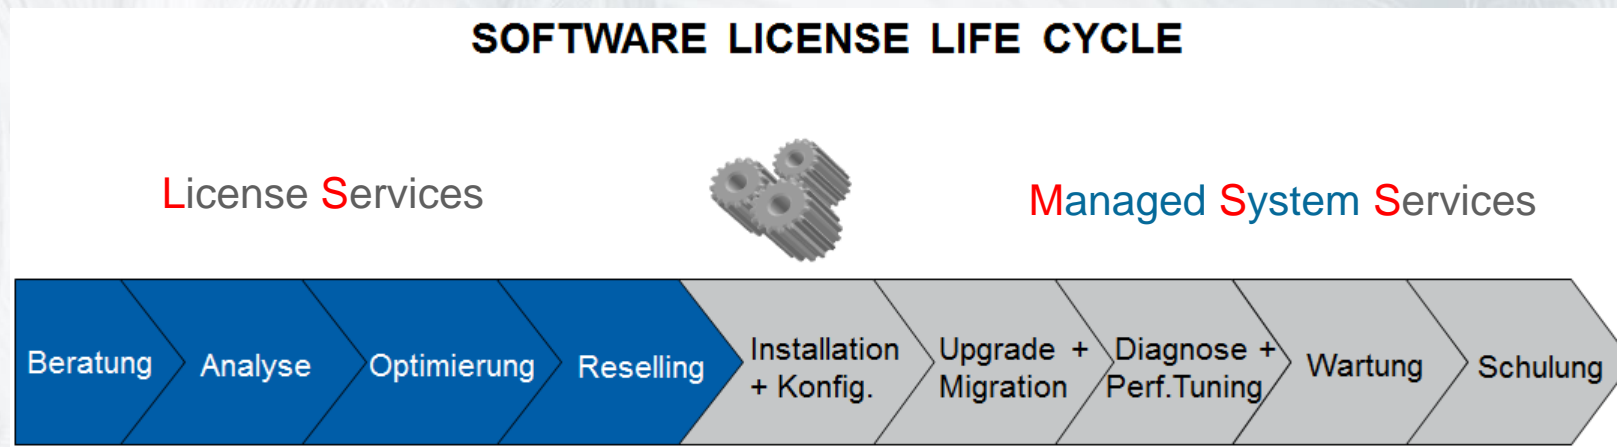

# MT License Services

Ansprüche / Zielsetzungen

- **Effektives Lizenzmanagement** damit Rechtmäßigkeit, Governance und Kostensenkung keine leeren Worthülsen bleiben.
- Harmonisierung von **Hardware, Softwarelizenzen und Cloud Services**.
- Durchgängige Beratung sowie Wiederverkauf und Betreuung über den **gesamten Softwarelizenz Lebenszyklus** durch *additiven Support* von Managed System Services (MSS).