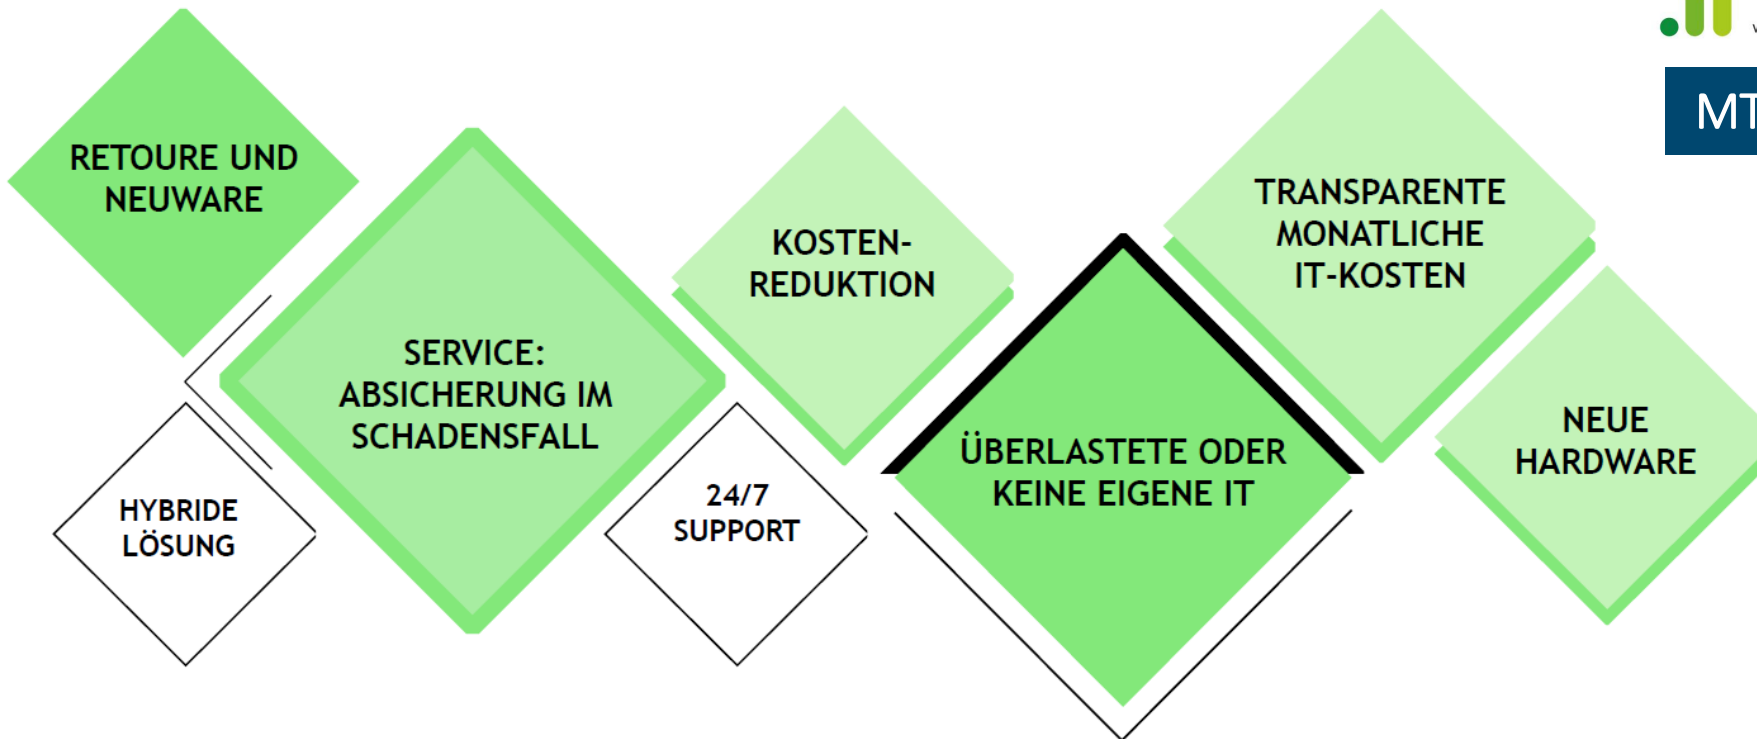

MT License Services

WaaS - Vorteile

MT License Services